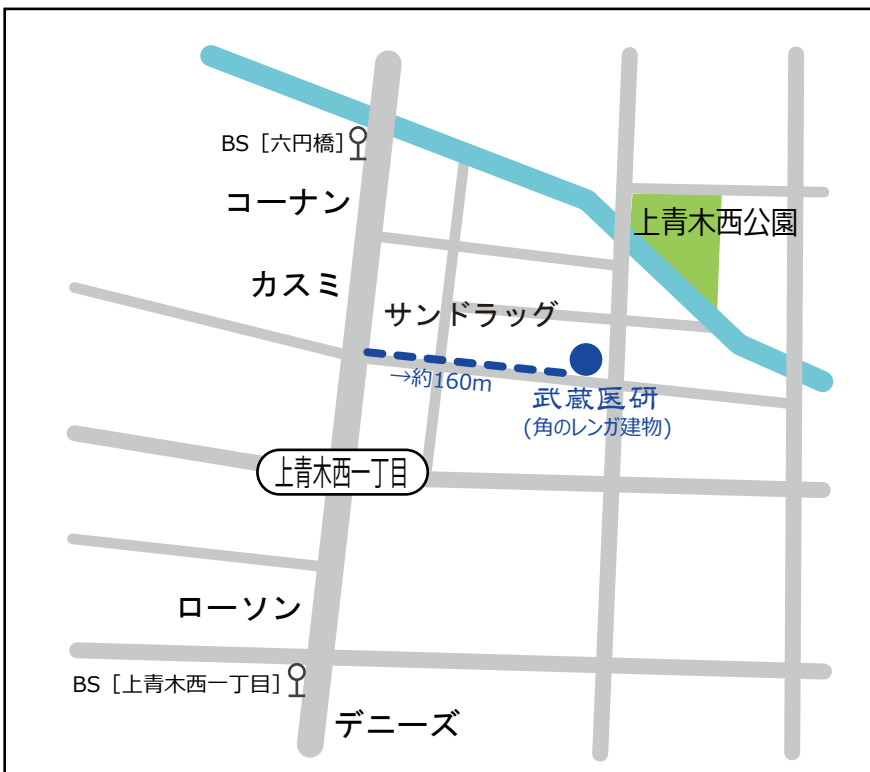

## 案内図

最寄駅 JR京浜東北線 西川口駅

【徒歩】西川口駅東口から約20分

【バス】西川口駅東口ロータリー 1 番乗場  
 西川06 医療センター経由新井宿駅ゆき  
 西川07 東浦和駅ゆき  
 西川07-2 伊刈消防署ゆき  
 西川11 (地蔵橋先回り) 網代橋循環  
 西川11 (網代橋先回り) 網代橋循環

↓  
 「上青木西1丁目」バス停で下車  
 (バス約3分・下車後徒歩約5分)

「六円橋」バス停で下車  
 (バス約4分・下車後徒歩約3分)