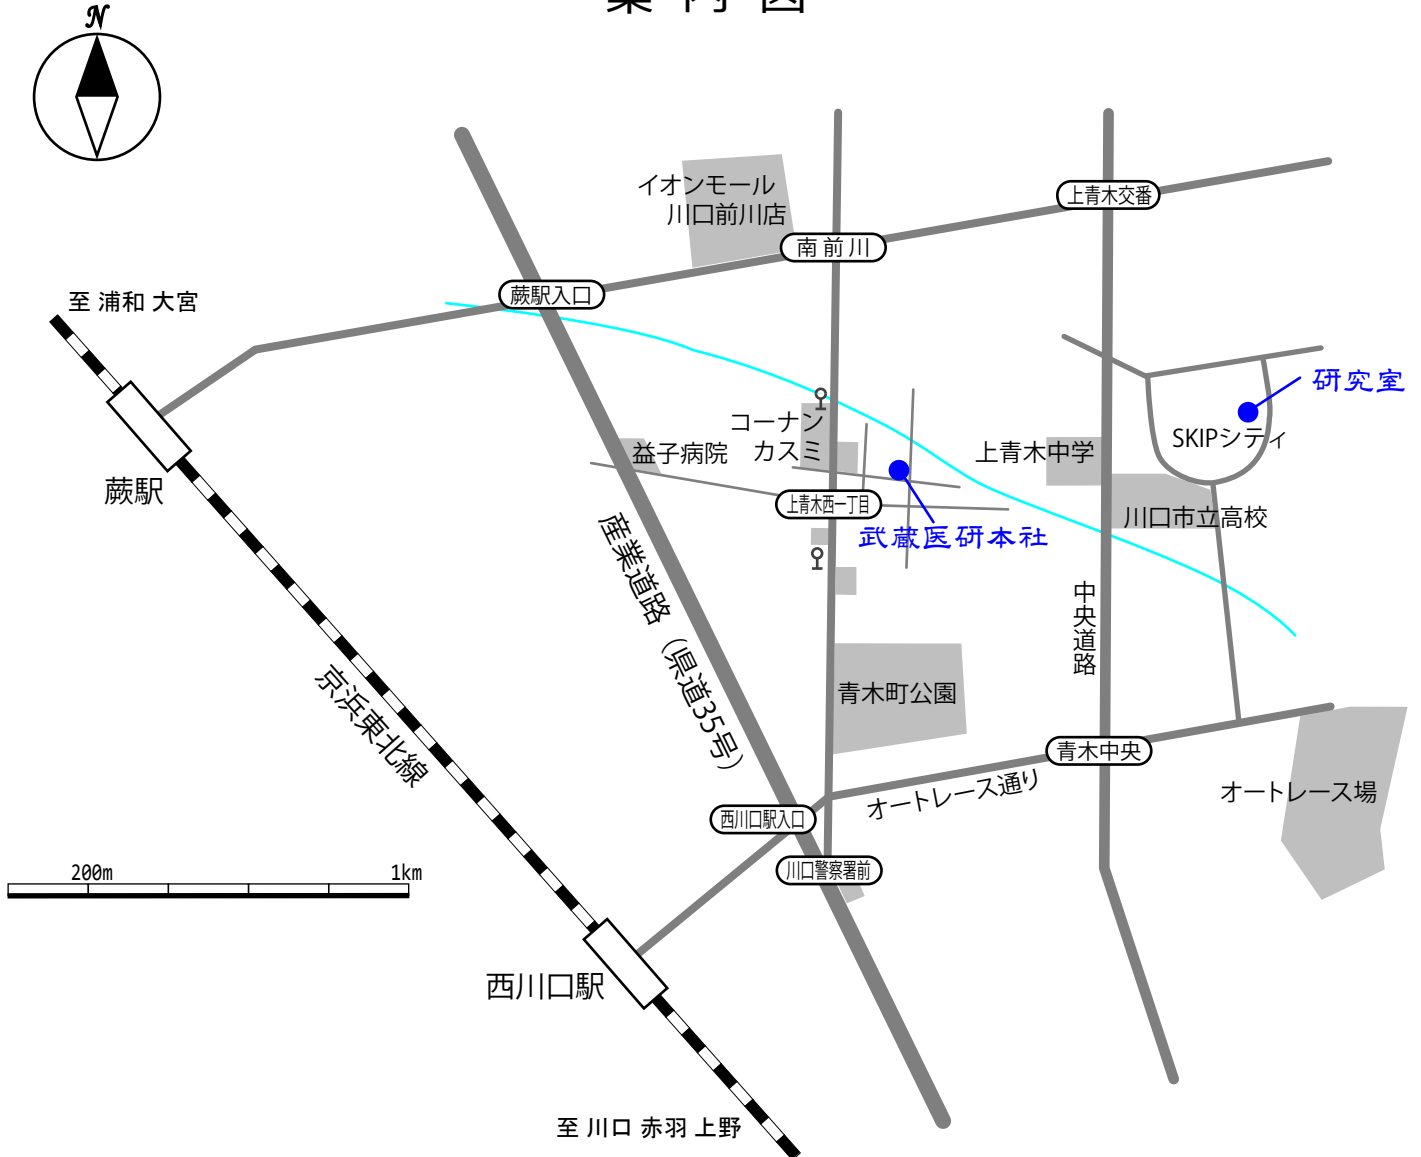

## 案内図

最寄駅 JR京浜東北線 西川口駅

【徒歩】西川口駅東口から約20分

【バス】西川口駅東口ロータリー 1 番乗場  
 西川06 医療センター経由新井宿駅ゆき  
 西川07 東浦和駅ゆき  
 西川07-2 伊刈消防署ゆき  
 西川11 (地蔵橋先回り) 網代橋循環  
 西川11 (網代橋先回り) 網代橋循環

↓  
 「上青木西1丁目」バス停で下車  
 (バス約3分・下車後徒歩約5分)

「六円橋」バス停で下車  
 (バス約4分・下車後徒歩約3分)